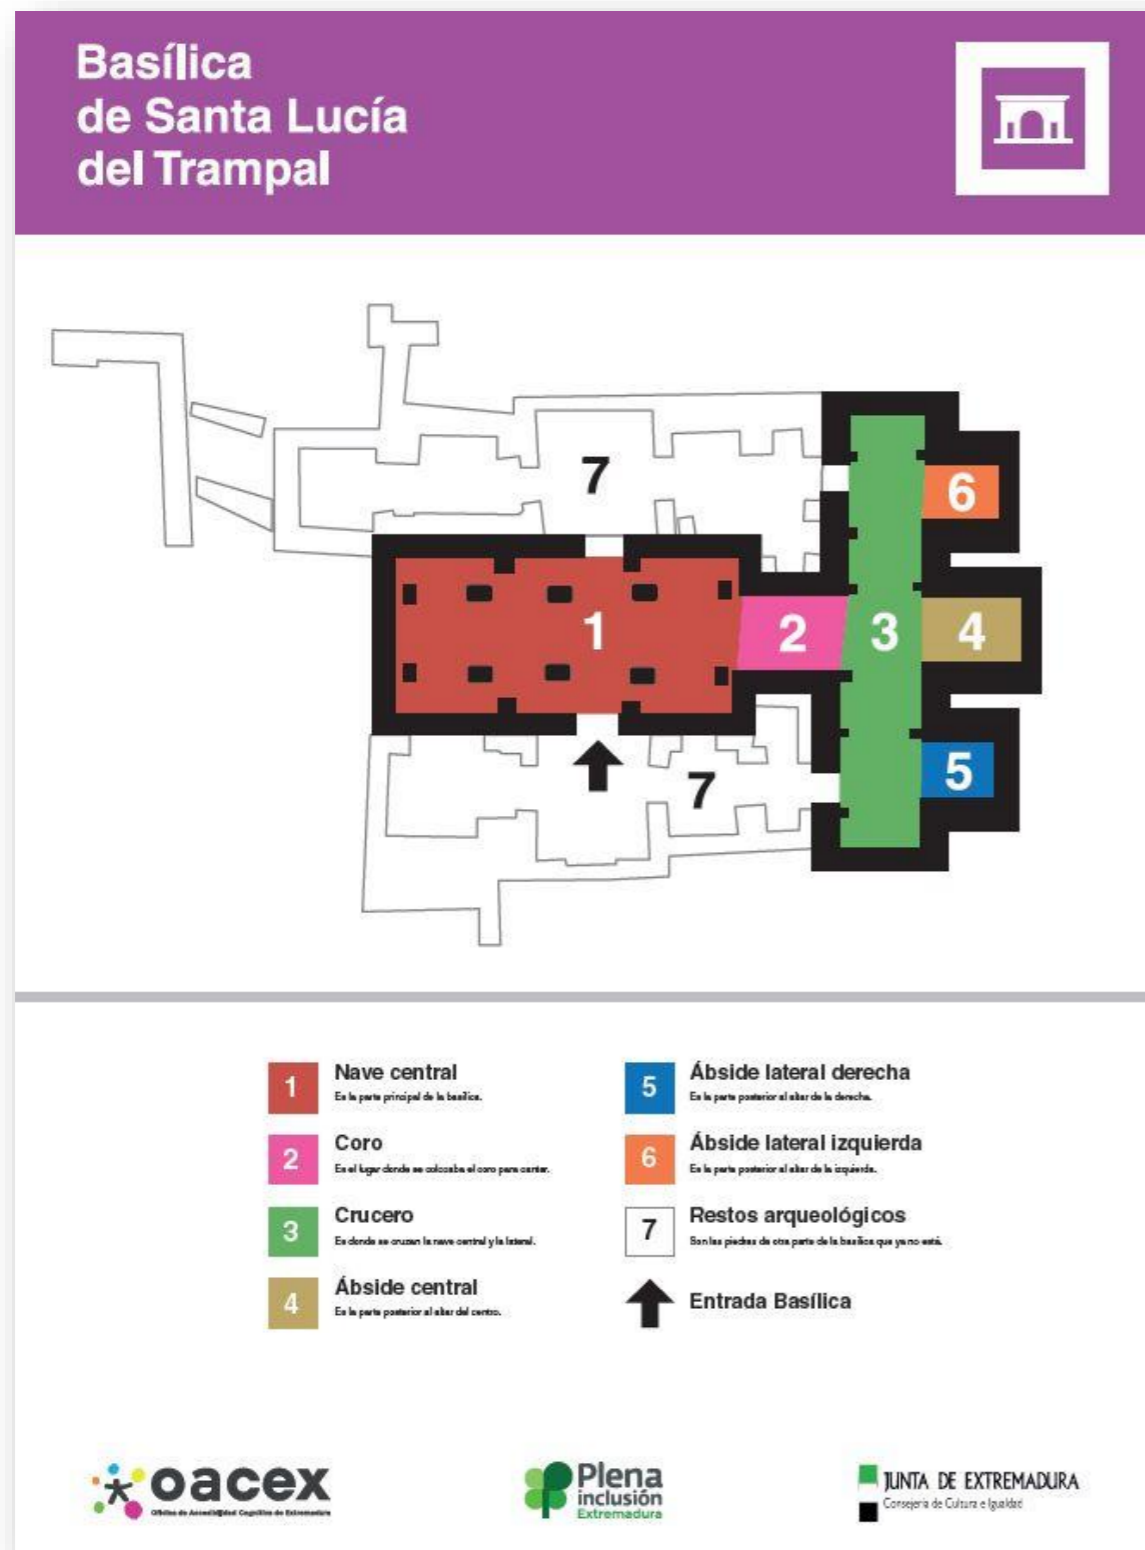

Accesibilidad Cognitiva en la Basílica de Santa Lucía del Trampal

Actuaciones de mejora del entorno dónde se encuentra la Basílica de Santa Lucía del Trampal.

1. Cartelería con información fácil de entender del itinerario accesible que va desde los aparcamientos hasta la misma basílica, pasando por el centro de interpretación. A su vez dicha información se encuentra en braille y alto relieve, favoreciendo el acceso a personas con discapacidad visual.

PROPUESTA DE ACTUACIÓN DE MEJORA

ACTUACIÓN REALIZADA EN EL ENTORNO

2. Creación del plano háptico en fácil comprensión que informa sobre los espacios visitables de la Basílica de Santa Lucía del Trampal. De igual manera, esta información está disponible en braille y alto relieve.