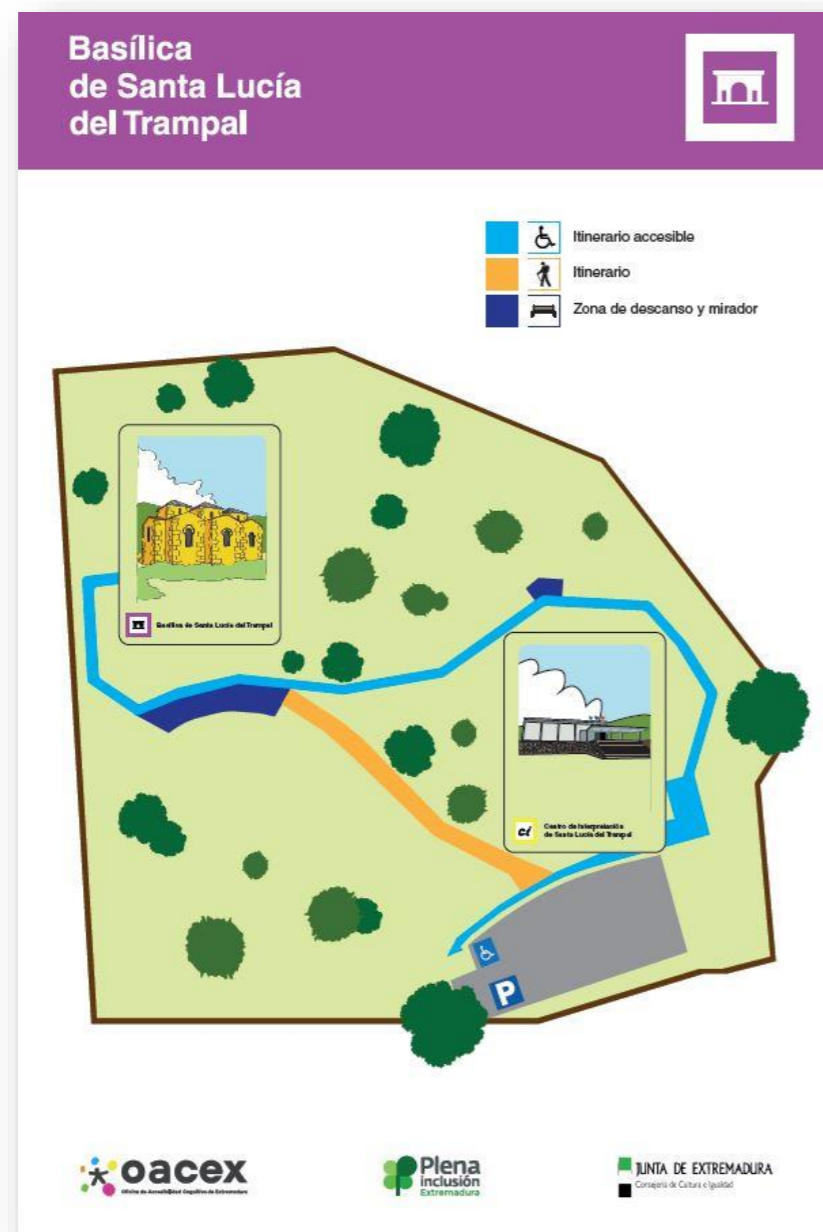

Accesibilidad Cognitiva en la Basílica de Santa Lucía del Trampal

Actuaciones de mejora del entorno dónde se encuentra la Basílica de Santa Lucía del Trampal.

1. Cartelería con información fácil de entender del itinerario accesible que va desde los aparcamientos hasta la misma basílica, pasando por el centro de interpretación. A su vez dicha información se encuentra en braille y alto relieve, favoreciendo el acceso a personas con discapacidad visual.

PROPUESTA DE ACTUACIÓN DE MEJORA

ACTUACIÓN REALIZADA EN EL ENTORNO

2. Creación del plano háptico en fácil comprensión que informa sobre los espacios visitables de la Basílica de Santa Lucía del Trampal. De igual manera, esta información está disponible en braille y alto relieve.